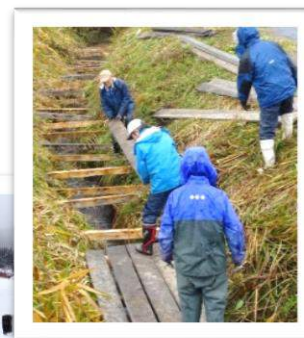

## お餅ふるまい

**10日 午後2時00分~**

**笹ずし・焼鳥・しいたけ販売など**

**午前10時00分~  
午後3時00分**

雪が降る前からの会場の準備や、かまくら造り、アトラクションなど  
かまくらの里のようすをご覧ください  
レストランかまくら村も絶賛営業中です!

かまくら祭り実行委員会 62-1029  
事務局：外様地区活性化センター内